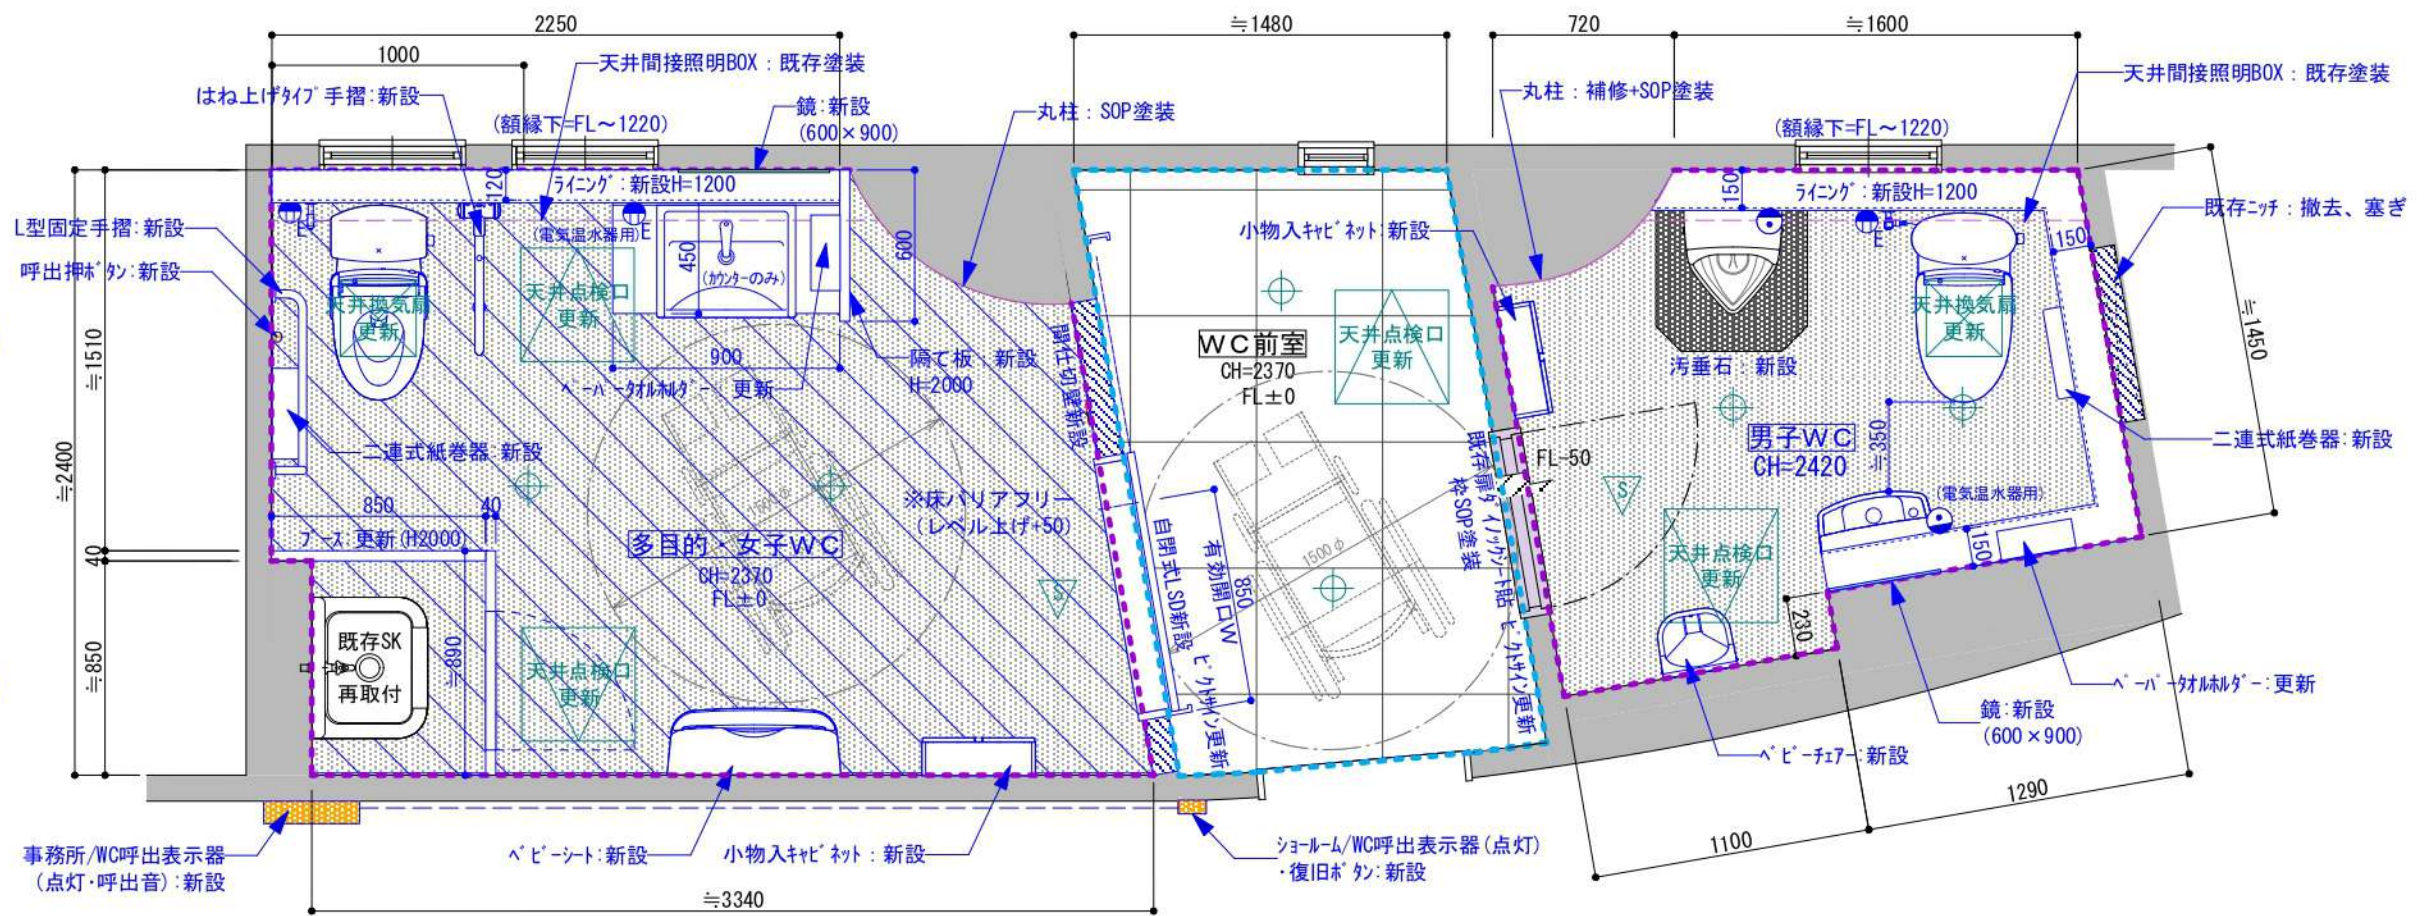

# WC改修計画

---

2018.12.13

- 01) - 仕様表
- 02) - 改修計画図 ----- S=1/30
- 03) - 器具リスト

室名	CH	床			巾木			壁			天井			電気設備	換気空調設備	衛生設備	その他
		現状	撤去補修	改修後	現状	撤去補修	改修後	現状	撤去補修	改修後	現状	撤去補修	改修後				
WC前室	2370	ビニル床タイル		既存のまま	ソフト巾木 H=60 ●		ソフト巾木 H=60	ビニルクロス ●		ビニルクロス LIGHT不燃 撥水トップコート Comfort Selection程度 /リカラ	LGS下地 + 岩綿吸音板 ●		LGS下地+PBt9 +ビニルクロス LIGHT不燃 撥水トップコート Comfort Selection程度 /リカラ	・照明器具更新 ・SW新設	-	-	・天井点検口新設 ・ビクサイン更新
旧)男子WC ↓ 多目的・女子WC	2420 ↓ 2370	100角タイル ●		※ハリアフリー床レベル上 + ビニル床シート HITOE Granza/東リ	-		SUS巾木 H=60	100角タイル ●		珪藻土化粧板 タフウォールS (ONタイル工法) /アカ工業	LGS下地 + 岩綿吸音板 ●		LGS下地+PBt9 +ビニルクロス LIGHT不燃 撥水トップコート Comfort Selection程度 /リカラ	・照明器具更新 ・人感センサー ・SW、電源新設 ・呼出表示装置新設	・天井換気扇更新	・衛生設備器具新設 * 器具リスト参照	・ライニング新設 甲板-珪藻土フォーム 壁面-LGS+耐水ペニアタフウォールS ・LSD建具新設 (非常開錠付表示レバー) ・SKブース更新 ・天井点検口更新 ・R柱塗装 ・鏡更新 ・小物キャネット新設 ・ペーパーシート新設 * 備品は器具リスト参照
旧)女子WC ↓ 男子WC	2420	100角タイル ●		下地調整 (カチン塗布) +ビニル床シート HITOE Granza/東リ	-		-	100角タイル ●		珪藻土化粧板 タフウォールS (ONタイル工法) /アカ工業	LGS下地 + 岩綿吸音板 ●		LGS下地+PBt9 +ビニルクロス LIGHT不燃 撥水トップコート Comfort Selection程度 /リカラ	・照明器具更新 ・人感センサー ・SW、電源新設	・天井換気扇更新	・衛生設備器具新設 * 器具リスト参照	・ライニング新設 ・既存ニッチ撤去、塞ぎ ・R柱塗装 ・天井間接照明BOX塗装 ・既存建具扉タフウォールS貼 枠SOP塗装 ・汚垂石新設 * 備品は器具リスト参照

[ 備考 ]

- 施工する部屋の共通事項
- ・木部塗装
- ・スイッチ、コンセントプレート更新（壁改修部）
- ・火災報知器ヘッド交換

■既存平面図（撤去図） S=1/30

■改修平面図 S=1/30

※現場寸法確認要

■ 器具リスト

[多目的・女子WC]

- 車いす対応便器(高座面)/TOTO
- ◆洋便器: CS20AB #NW1
- ◆タンク: SH30BA #NW1
- ◆ウォシュレット: TCF4723AMP #NW1

#NW1 ホワイト

[多目的・女子WC]

- 備品/TOTO
- ◆棚付二連紙巻器: YH600FM #NW1
- ◆小物入キャビネット: YSL52R

◇紙巻器

◇小物入キャビネット 450×150×570

塗装仕上げで、汚れがふき取りやすくお掃除簡単。上下に伸ばした取っ手はどの位置からもつかみやすい形状です。

[多目的・女子WC]

- 洋便器廻り備品/TOTO
- ◆便器用手摺(固定式): T112CL10 #NW1
- ◆便器用手摺(可動式): T112HK8 #NW1

[多目的・女子WC]

- ◆呼出表示装置/アイホン

◇事務所 表示器 CBN-1C 1窓 (W380×D60×H250)

(写真は5窓用)

◇WC 呼出ボタン NBR-7HWA

◇ショールーム 表示灯 NBR-4B

◇ショールーム 復旧ボタン NBR-2A-C

[男子WC]