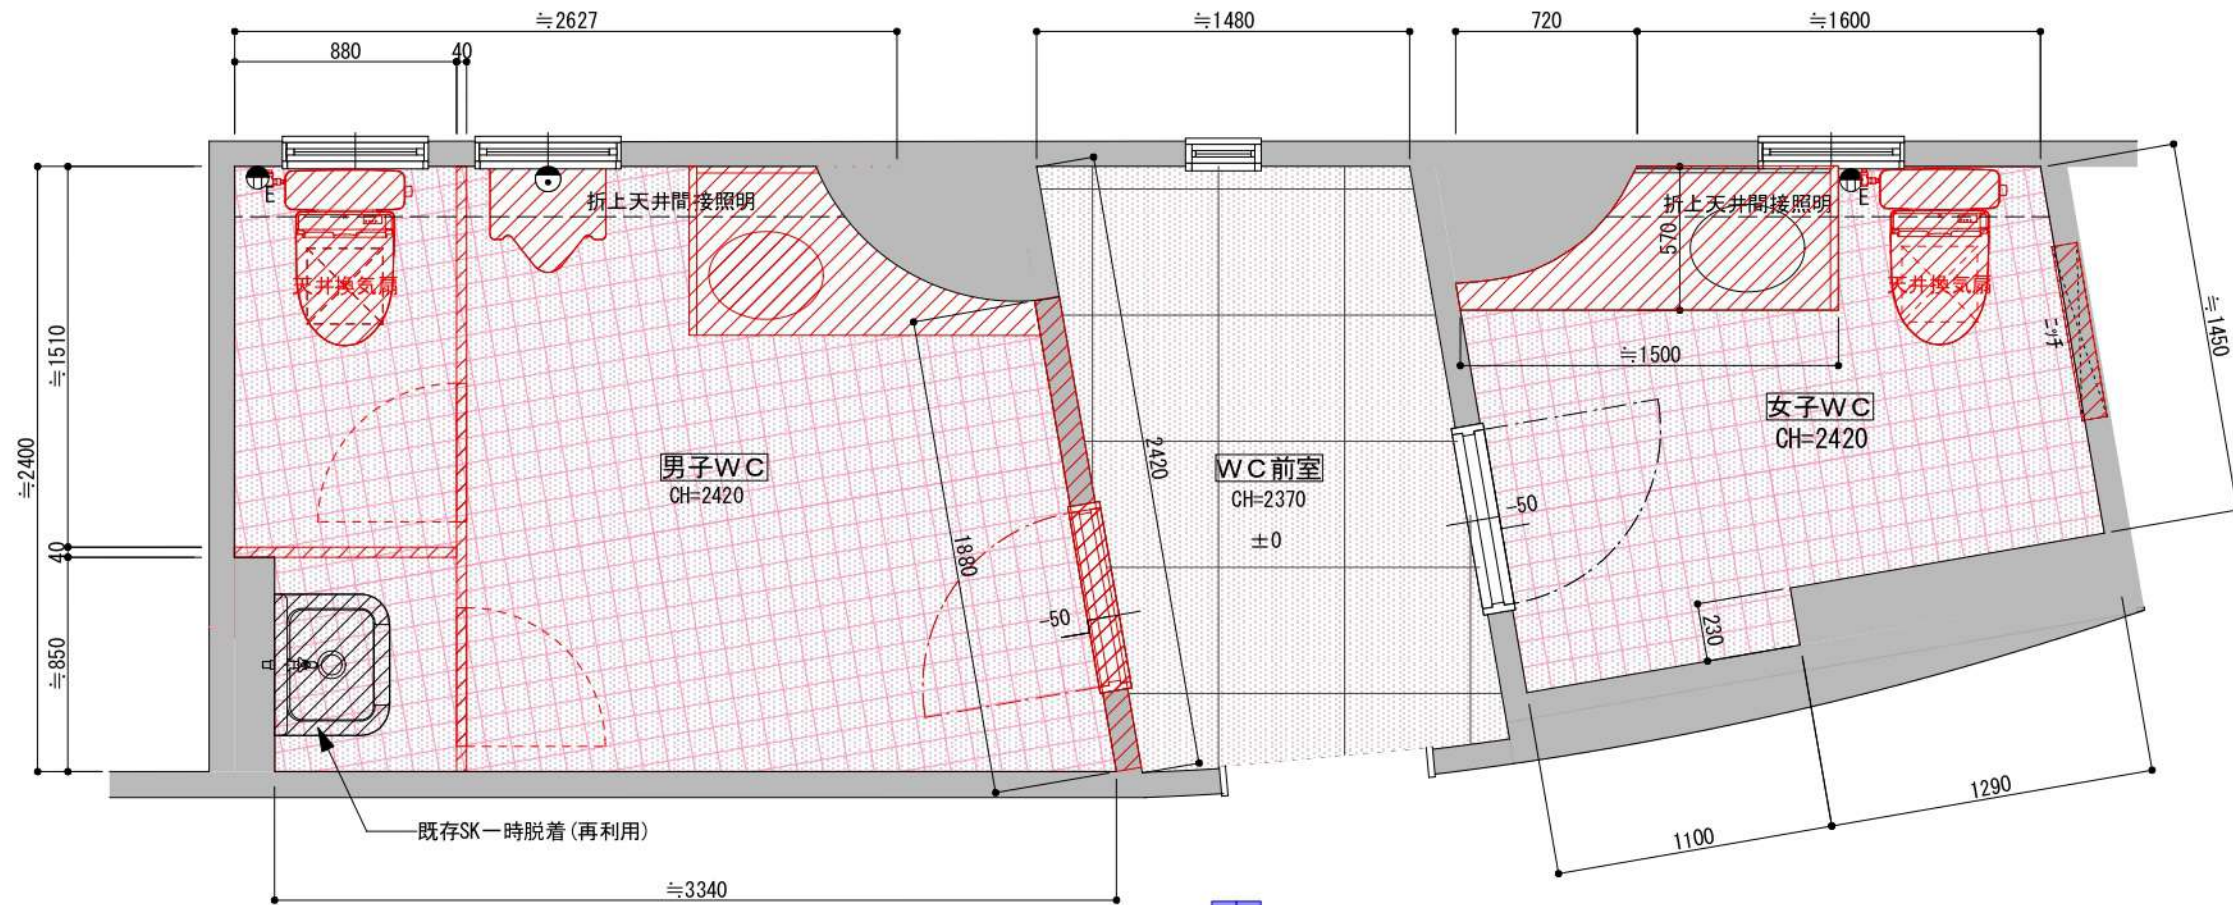

# WC改修計画

---

2018.12.13

- 01) - 仕様表
- 02) - 改修計画図 ----- S=1/30
- 03) - 器具リスト

室名	CH	床			巾木			壁			天井			電気設備	換気空調設備	衛生設備	その他
		現状	撤去補修	改修後	現状	撤去補修	改修後	現状	撤去補修	改修後	現状	撤去補修	改修後				
WC前室	2370	ビニル床タイル		既存のまま	ソフト巾木 H=60 ●		ソフト巾木 H=60	ビニルクロス ●		ビニルクロス LIGHT不燃 撥水トップコート Comfort Selection程度 /リカラ	LGS下地 + 岩綿吸音板 ●		LGS下地+PBt9 +ビニルクロス LIGHT不燃 撥水トップコート Comfort Selection程度 /リカラ	・照明器具更新 ・SW新設	-	-	・天井点検口新設 ・ビクサイン更新
旧)男子WC ↓ 多目的・女子WC	2420 ↓ 2370	100角タイル ●		※ハリアフリー床レベル上 + ビニル床シート HITOE Granza/東リ	-		SUS巾木 H=60	100角タイル ●		珪藻土化粧板 タフウォールS (ONタイル工法) /アカ工業	LGS下地 + 岩綿吸音板 ●		LGS下地+PBt9 +ビニルクロス LIGHT不燃 撥水トップコート Comfort Selection程度 /リカラ	・照明器具更新 ・人感センサー ・SW、電源新設 ・呼出表示装置新設	・天井換気扇更新	・衛生設備器具新設 * 器具リスト参照	・ライニング新設 甲板-珪藻土フォーム 壁面-LGS+耐水ペニアタフウォールS ・LSD建具新設 (非常開錠付表示レバー) ・SKブース更新 ・天井点検口更新 ・R柱塗装 ・鏡更新 ・小物キャネット新設 ・ペーパーシート新設 * 備品は器具リスト参照
旧)女子WC ↓ 男子WC	2420	100角タイル ●		下地調整 (カチン塗布) +ビニル床シート HITOE Granza/東リ	-		-	100角タイル ●		珪藻土化粧板 タフウォールS (ONタイル工法) /アカ工業	LGS下地 + 岩綿吸音板 ●		LGS下地+PBt9 +ビニルクロス LIGHT不燃 撥水トップコート Comfort Selection程度 /リカラ	・照明器具更新 ・人感センサー ・SW、電源新設	・天井換気扇更新	・衛生設備器具新設 * 器具リスト参照	・ライニング新設 ・既存ニッチ撤去、塞ぎ ・R柱塗装 ・天井間接照明BOX塗装 ・既存建具扉タフウォールS貼 枠SOP塗装 ・汚垂石新設 * 備品は器具リスト参照

[ 備考 ]

- 施工する部屋の共通事項
- ・木部塗装
- ・スイッチ、コンセントプレート更新（壁改修部）
- ・火災報知器ヘッド交換

■既存平面図（撤去図） S=1/30

■改修平面図 S=1/30

※現場寸法確認要

■ 器具リスト

[多目的・女子WC]

- 車いす対応便器(高座面)/TOTO
- ◆洋便器: CS20AB #NW1
- ◆タンク: SH30BA #NW1
- ◆ウォシュレット: TCF4723AMP #NW1

◇L型手摺(固定式)

◇手摺(可動式) はね上げタイプ・ロック付

[多目的・女子WC]

- マーブライトカウンターほか/TOTO
- ◆マーブライトカウンター: ML45+ブラケット+コーナーカバー
- ◆洗面器: L350C ◆タオルホルダー: YKT100R
- ◆電気温水器+水栓セット: REAH06A11RSC41A1K
- ◆フリーサイズ大型鏡: MMA5A ◆水石けん入: TS126AR

◇フリーサイズ大型

[多目的・女子WC]

- ◆呼出表示装置/アイホン

◇事務所 表示器 CBN-1C 1窓 (W380×D60×H250)

(写真は5窓用)

◇WC 呼出ボタン NBR-7HWA

◇ショールーム 表示灯 NBR-4B

◇ショールーム 復旧ボタン NBR-2A-C

[男子WC]